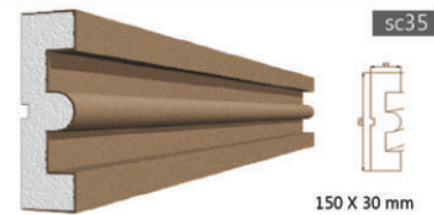

Söveler / Jamps

Kat Silmesi

scks01

200 x 50 mm

scks02

300 x 165 mm

scks03

350 x 80 mm