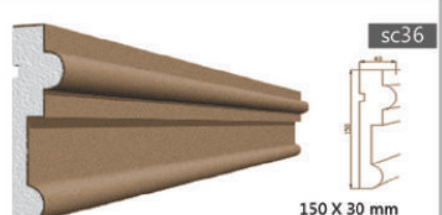

Söveler / Jamps

Kat Silmesi

scks01

200 x 50 mm

scks02

300 x 165 mm

scks03

350 x 80 mm