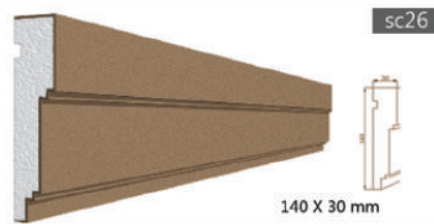

Söveler / Jamps

Kat Silmesi

scks01

200 x 50 mm

scks02

300 x 165 mm

scks03

350 x 80 mm