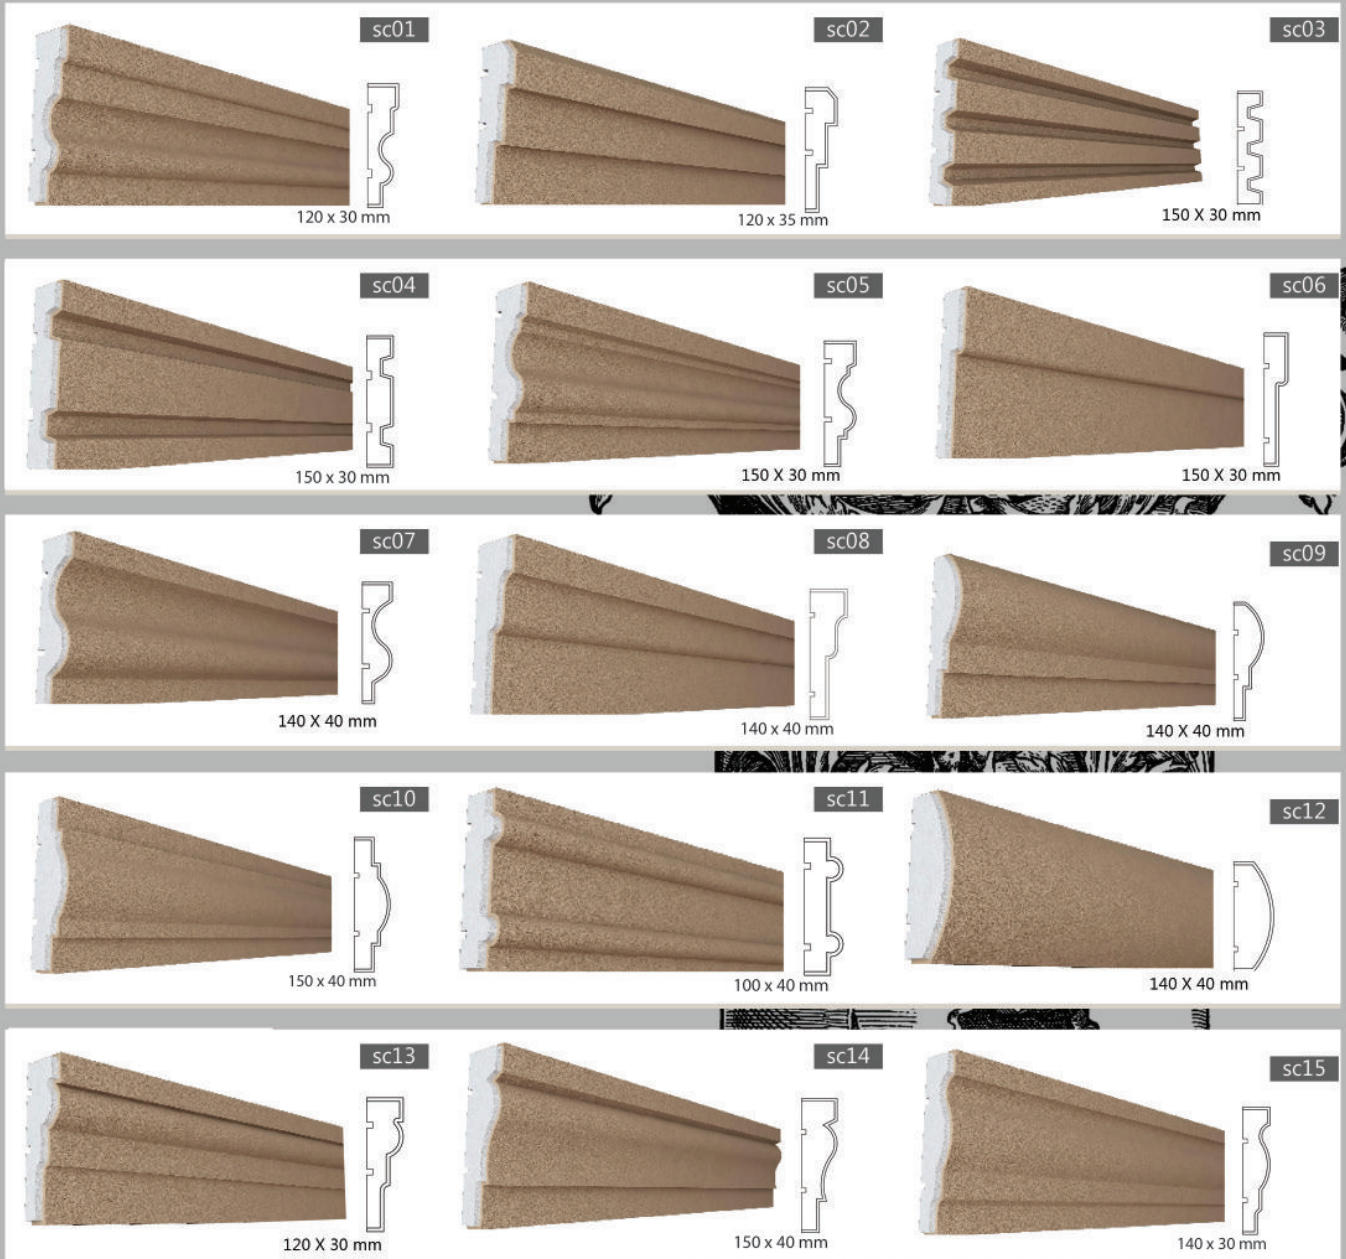

Söveler / Jamps