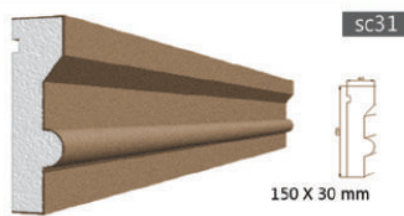

Söveler / Jamps

Kat Silmesi

scks01

200 x 50 mm

scks02

300 x 165 mm

scks03

350 x 80 mm